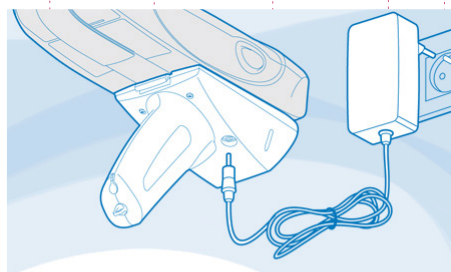

Die robuste Docking Station (DS) ist die optimale Ergänzung zu dem Communicator sowohl im Auto, wie auch am Desktop. Sie wurde als Halterung für den Communicator konzipiert, ein ausgereiftes Ladesystem mit vielen zusätzlichen Funktionen und Optionen, wie USB-A, USB-B, RS232, 2 Audio Verbindungen, GSP, GSM/GRPS/GPS, Anbindung für externe Antennen, Kabelverbindungen oder programmierbare Tasten.

Multi Charging Dockingstation (MCS)

Die Multi Charging Dockingstation ermöglicht platzsparende, kontrollierte Mehrfachladung.

Simple Dockingstation (SDS)

Die SDS ist die vereinfachte Alternative zur Docking Station, die die wesentlichen Funktionen enthält (Laden, USB B Kommunikation, GSM/GPRS/GPS Anschluss für externe Antennen). Die SDS ist besonders für Anwendungen geeignet, wo die Zusatzoptionen der Docking Station nicht erforderlich sind.

Pistolengriff

Für häufige Anwendung ist der Pistolengriff sehr vorteilhaft, da er sehr ergonomisch ist und eine sichere Verwendung des Communicators garantiert.

Der Pistolengriff kann jederzeit abgenommen, oder auch ständig verwendet werden.

Direct Plugs

Der Travel Charger DirectPlug ist die ideale platzsparende leichtgewichtige tragbare Ladelösung. Sie kann auch dort verwendet werden, wo die Dockingstationen zu groß sind.

H-42 / HRC-4200 Zubehör