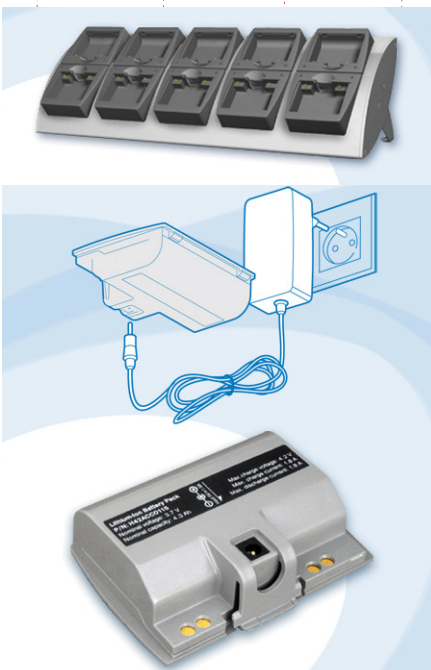

H-42 / HRC-4200 Zubehör

Dockingstationen

Standard Dockingstation

Um den H-42 / HRC-4200 auch optimal in Fahrzeugen verwenden zu können, gibt es die passende Dockingstation dazu. Diese wird direkt mit dem Auto und dem Kommunikationssystem verbunden. Durch das optional wählbare GPS Modul, ist es möglich die Fahrzeuge zu lokalisieren. Sowohl der Communicator als auch die Dockingstation erfüllen die elektronischen Anforderungen für den Autogebrauch.

Die robuste Docking Station (DS) ist die optimale Ergänzung zu dem Communicator sowohl im Auto, wie auch am Desktop. Sie wurde als Halterung für den Communicator konzipiert, ein ausgereiftes Ladesystem mit vielen zusätzlichen Funktionen und Optionen, wie USB-A, USB-B, RS232, 2 Audio Verbindungen, GSP, GSM/GRPS/GPS, Anbindung für externe Antennen, Kabelverbindungen oder programmierbare Tasten.

Halterungen

Arm Holder

Arm Holder ethernet

Fahrzeughalterung

externe Akkuladung

Tragetaschen

Der maßgeschneiderte Tragetasche ermöglicht komfortables Tragen und das Arbeiten mit dem Communicator zu jeder Zeit, an jedem Ort.

Smart Caps

Die Smart Caps erleichtern die direkte Verbindung zwischen dem Communicator und externen Anschlüssen und ermöglichen auch deren Laden.