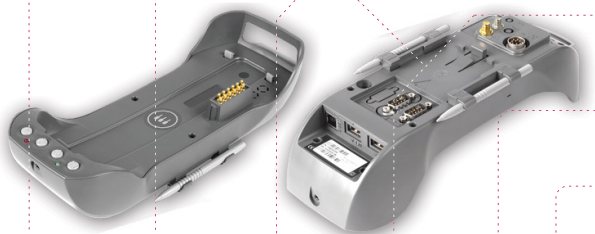

H-42 / HRC-4200 Zubehör

Dockingstationen

Standard Dockingstation

Um den H-42 / HRC-4200 auch optimal in Fahrzeugen verwenden zu können, gibt es die passende Dockingstation dazu. Diese wird direkt mit dem Auto und dem Kommunikationssystem verbunden. Durch das optional wählbare GPS Modul, ist es möglich die Fahrzeuge zu lokalisieren. Sowohl der Communicator als auch die Dockingstation erfüllen die elektronischen Anforderungen für den Autogebrauch.

Die robuste Docking Station (DS) ist die optimale Ergänzung zu dem Communicator sowohl im Auto, wie auch am Desktop. Sie wurde als Halterung für den Communicator konzipiert, ein ausgereiftes Ladesystem mit vielen zusätzlichen Funktionen und Optionen, wie USB-A, USB-B, RS232, 2 Audio Verbindungen, GSP, GSM/GRPS/GPS, Anbindung für externe Antennen, Kabelverbindungen oder programmierbare Tasten.

Multi Charging Dockingstation (MCS)

Die Multi Charging Dockingstation ermöglicht platzsparende, kontrollierte Mehrfachladung.

Simple Dockingstation (SDS)

Die SDS ist die vereinfachte Alternative zur Docking Station, die die wesentlichen Funktionen enthält (Laden, USB B Kommunikation, GSM/GPRS/GPS Anschluss für externe Antennen). Die SDS ist besonders für Anwendungen geeignet, wo die Zusatzoptionen der Docking Station nicht erforderlich sind.

Smart Caps

Die Smart Caps erleichtern die direkte Verbindung zwischen dem Communicator und externen Anschlüssen und ermöglichen auch deren Laden.