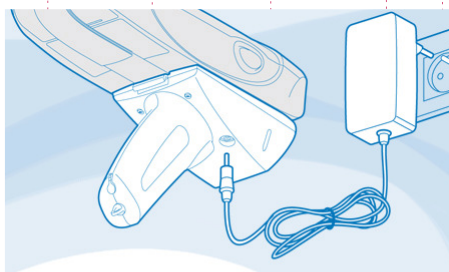

Die robuste Docking Station (DS) ist die optimale Ergänzung zu dem Communicator sowohl im Auto, wie auch am Desktop. Sie wurde als Halterung für den Communicator konzipiert, ein ausgereiftes Ladesystem mit vielen zusätzlichen Funktionen und Optionen, wie USB-A, USB-B, RS232, 2 Audio Verbindungen, GSP, GSM/GRPS/GPS, Anbindung für externe Antennen, Kabelverbindungen oder programmierbare Tasten.

Multi Charging Dockingstation (MCS)

Die Multi Charging Dockingstation ermöglicht platzsparende, kontrollierte Mehrfachladung.

Simple Dockingstation (SDS)

Die SDS ist die vereinfachte Alternative zur Docking Station, die die wesentlichen Funktionen enthält (Laden, USB B Kommunikation, GSM/GPRS/GPS Anschluss für externe Antennen). Die SDS ist besonders für Anwendungen geeignet, wo die Zusatzoptionen der Docking Station nicht erforderlich sind.

Pistolengriff

Für häufige Anwendung ist der Pistolengriff sehr vorteilhaft, da er sehr ergonomisch ist und eine sichere Verwendung des Communicators garantiert.

Der Pistolengriff kann jederzeit abgenommen, oder auch ständig verwendet werden.

Direct Plugs

Der Travel Charger DirectPlug ist die ideale platzsparende leichtgewichtige tragbare Ladelösung. Sie kann auch dort verwendet werden, wo die Dockingstationen zu groß sind.

H-42 / HRC-4200 Zubehör