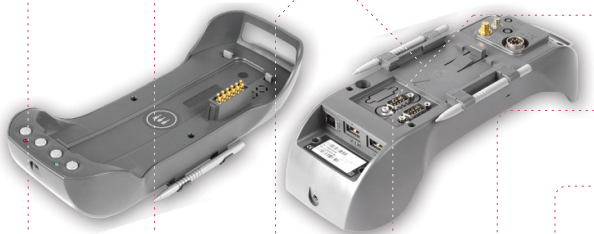

H-42 / HRC-4200 Zubehör

Dockingstationen

Standard Dockingstation

Um den H-42 / HRC-4200 auch optimal in Fahrzeugen verwenden zu können, gibt es die passende Dockingstation dazu. Diese wird direkt mit dem Auto und dem Kommunikationssystem verbunden. Durch das optional wählbare GPS Modul, ist es möglich die Fahrzeuge zu lokalisieren. Sowohl der Communicator als auch die Dockingstation erfüllen die elektronischen Anforderungen für den Autgebrauch.

Die robuste Docking Station (DS) ist die optimale Ergänzung zu dem Communicator sowohl im Auto, wie auch am Desktop. Sie wurde als Halterung für den Communicator konzipiert, ein ausgereiftes Ladesystem mit vielen zusätzlichen Funktionen und Optionen, wie USB-A, USB-B, RS232, 2 Audio Verbindungen, GSP, GSM/GRPS/GPS, Anbindung für externe Antennen, Kabelverbindungen oder programmierbare Tasten.

Multi Charging Dockingstation (MCS)

Die Multi Charging Dockingstation ermöglicht platzsparende, kontrollierte Mehrfachladung.

Simple Dockingstation (SDS)

Die SDS ist die vereinfachte Alternative zur Docking Station, die die wesentlichen Funktionen enthält (Laden, USB B Kommunikation, GSM/GPRS/GPS Anschluss für externe Antennen). Die SDS ist besonders für Anwendungen geeignet, wo die Zusatzoptionen der Docking Station nicht erforderlich sind.

Smart Caps

Die Smart Caps erleichtern die direkte Verbindung zwischen dem Communicator und externen Anschlüssen und ermöglichen auch deren Laden.