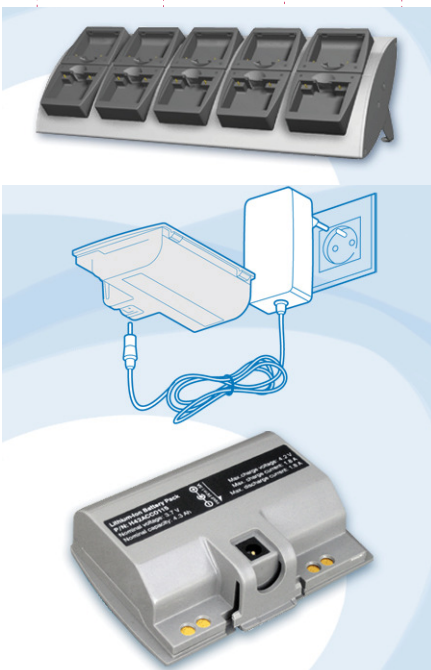

H-42 / HRC-4200 Zubehör

Dockingstationen

Standard Dockingstation

Um den H-42 / HRC-4200 auch optimal in Fahrzeugen verwenden zu können, gibt es die passende Dockingstation dazu. Diese wird direkt mit dem Auto und dem Kommunikationssystem verbunden. Durch das optional wählbare GPS Modul, ist es möglich die Fahrzeuge zu lokalisieren. Sowohl der Communicator als auch die Dockingstation erfüllen die elektronischen Anforderungen für den Autgebrauch.

Die robuste Docking Station (DS) ist die optimale Ergänzung zu dem Communicator sowohl im Auto, wie auch am Desktop. Sie wurde als Halterung für den Communicator konzipiert, ein ausgereiftes Ladesystem mit vielen zusätzlichen Funktionen und Optionen, wie USB-A, USB-B, RS232, 2 Audio Verbindungen, GSP, GSM/GRPS/GPS, Anbindung für externe Antennen, Kabelverbindungen oder programmierbare Tasten.

Halterungen

Arm Holder

Arm Holder ethernet

Fahrzeughalterung

externe Akkuladung

Tragetaschen

Der maßgeschneiderte Tragetasche ermöglicht komfortables Tragen und das Arbeiten mit dem Communicator zu jeder Zeit, an jedem Ort.

Smart Caps

Die Smart Caps erleichtern die direkte Verbindung zwischen dem Communicator und externen Anschlüssen und ermöglichen auch deren Laden.