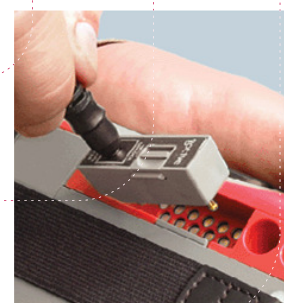

Die robuste Docking Station (DS) ist die optimale Ergänzung zu dem Communicator sowohl im Auto, wie auch am Desktop. Sie wurde als Halterung für den Communicator konzipiert, ein ausgereiftes Ladesystem mit vielen zusätzlichen Funktionen und Optionen, wie USB-A, USB-B, RS232, 2 Audio Verbindungen, GSP, GSM/GRPS/GPS, Anbindung für externe Antennen, Kabelverbindungen oder programmierbare Tasten.

Pistolengriff

Für häufige Anwendung ist der Pistolengriff sehr vorteilhaft, da er sehr ergonomisch ist und eine sichere Verwendung des Communicators garantiert.

Der Pistolengriff kann jederzeit abgenommen, oder auch ständig verwendet werden.

Direct Plugs

Der Travel Charger DirectPlug ist die ideale platzsparende leichtgewichtige tragbare Ladelösung. Sie kann auch dort verwendet werden, wo die Dockingstationen zu groß sind.

H-42 / HRC-4200 Zubehör

Smart Caps

Die Smart Caps erleichtern die direkte Verbindung zwischen dem Communicator und externen Anschlüssen und ermöglichen auch deren Laden.